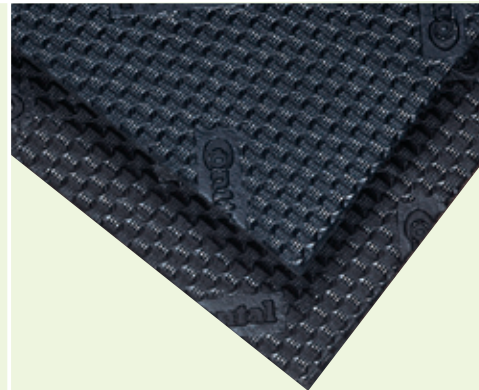

Elite Brillant
Absatzgummi
Platte 50 x 80 cm

Stärke **5,0 mm**

schwarz
4105051
schwarzbraun
4105052

Stärke **6,0 mm**

schwarz
4105061
schwarzbraun
4105062