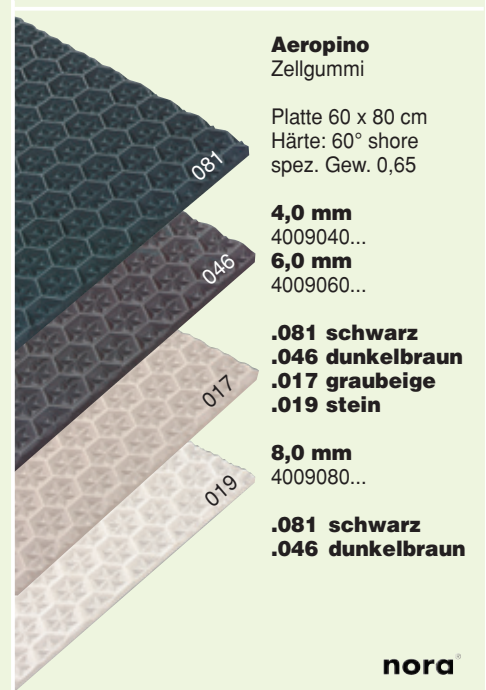

Platte 50 x 90 cm

3,3 mm
4080033...

4,5 mm
4080045...

6,0 mm
4080060...

.081 schwarz
.007 beige
.035 mittelbraun
.078 blau
.046 schw.braun
.054 rauch
.009 weiß
.080 grau

Starolast Crepe
Zellgummi

Platte 50 x 90 cm

4,5 mm
4081045...

6,0 mm
4081060...

.046 schw.braun
.081 schwarz
.054 rauch
.035 mittelbraun
.007 beige

7,5 mm
4081075...

.046 schw.braun
.081 schwarz

Europor-Super
Zellgummi
Spitzenqualität
Platte 79 x 107 cm
Härte: 68° shore
Spez. Gew: 0,72

4,0 mm
4063040...

6,0 mm
4063060...

8,0 mm
4063080...

.051 schw.braun
.059 rauch
.086 schwarz
.014 weiß

Excellent
Zellgummi

Platte 53 x 70 cm
Härte: 65° shore
Spez. Gew: 0,81

3,0 mm
4070830...

4,0 mm
4070840...

.051 schw.braun
.086 schwarz

Aeropino
Zellgummi

Platte 60 x 80 cm
Härte: 60° shore
spez. Gew. 0,65

4,0 mm
4009040...

6,0 mm
4009060...

.081 schwarz
.046 dunkelbraun
.017 graubeige
.019 stein

8,0 mm
4009080...