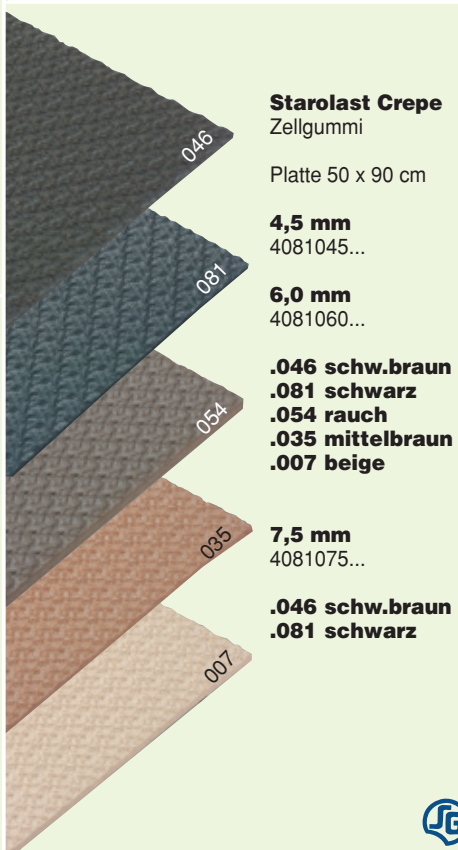

3,5 mm
4070435...

4,5 mm
4070445...

.051 schw.braun
.023 champagner
.086 schwarz

6,0 mm
4070460...

.086 schwarz

Durotrans Prisma
Transparent-
gummi

Platte 50 x 80 cm

4,0 mm
4017140...

Platte 50 x 90 cm

3,3 mm
4080033...

4,5 mm
4080045...

6,0 mm
4080060...

.081 schwarz
.007 beige
.035 mittelbraun
.078 blau
.046 schw.braun
.054 rauch
.009 weiß
.080 grau

Starolast Crepe
Zellgummi

Platte 50 x 90 cm

4,5 mm
4081045...

6,0 mm
4081060...

.046 schw.braun
.081 schwarz
.054 rauch
.035 mittelbraun
.007 beige

7,5 mm
4081075...

.046 schw.braun
.081 schwarz

Europor-Super
Zellgummi
Spitzenqualität
Platte 79 x 107 cm
Härte: 68° shore
Spez. Gew: 0,72