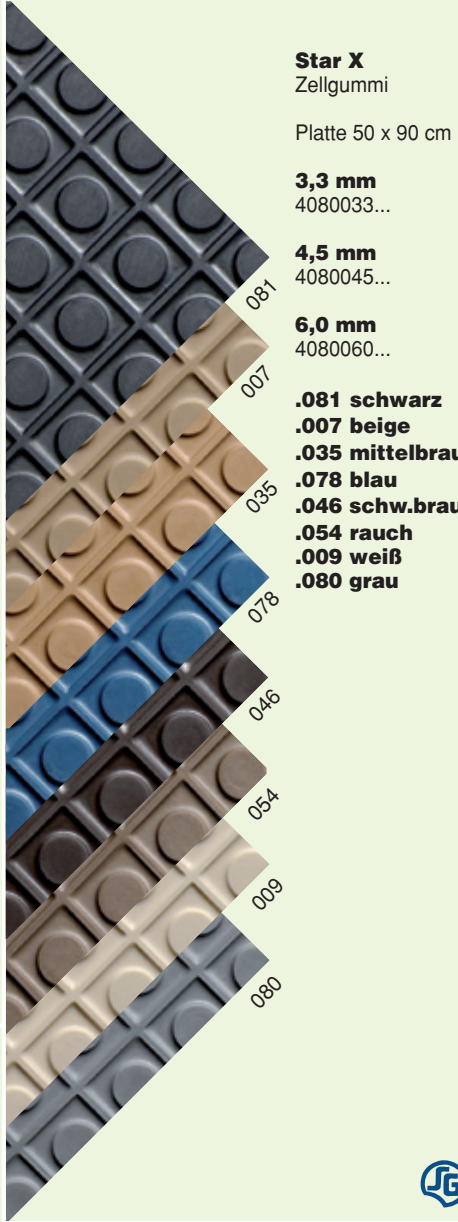

3,5 mm
4070435...

4,5 mm
4070445...

.051 schw.braun
.023 champagner
.086 schwarz

6,0 mm
4070460...

.086 schwarz

Durotrans Prisma
Transparent-
gummi

Platte 50 x 80 cm

4,0 mm
4017140...

6,0 mm
4017160...

.054 smoke
.081 schwarz

Star Fit
Transparent-
gummi

Platte 70 x 107 cm
4073035...

4,5 mm
Platte 70 x 107 cm
4073045...

6,5 mm
Platte 53 x 70 cm
4073065...

.081 schwarz
.054 rauch

Star X
Zellgummi

Platte 50 x 90 cm

3,3 mm
4080033...

4,5 mm
4080045...

6,0 mm
4080060...

.081 schwarz
.007 beige
.035 mittelbraun
.078 blau
.046 schw.braun
.054 rauch
.009 weiß
.080 grau

Starolast Crepe
Zellgummi

Platte 50 x 90 cm