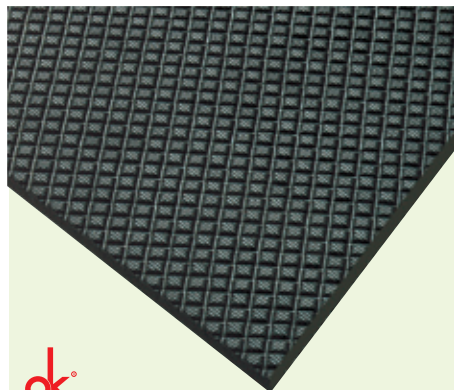

Zenit Karo
Profil-
Absatzgummi

Stärke 6 mm

Spitzenqualität
mit Polster
Platte 61 x 111 cm

schwarzbraun
4176160