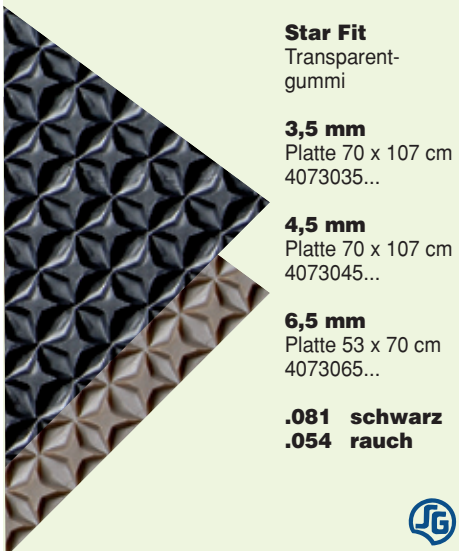

Platte 70 x 107 cm
4073035...

4,5 mm
Platte 70 x 107 cm
4073045...

6,5 mm
Platte 53 x 70 cm
4073065...

.081 schwarz
.054 rauch

Star X
Zellgummi