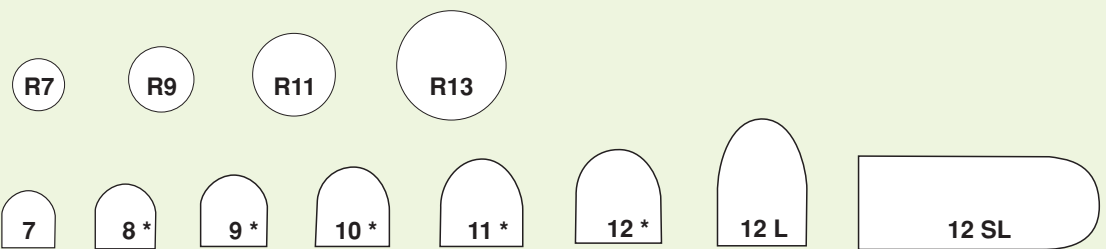

Größenabrisse
Messingstiftflecke

Größenabrisse
Supertap
und
LK Flecke *