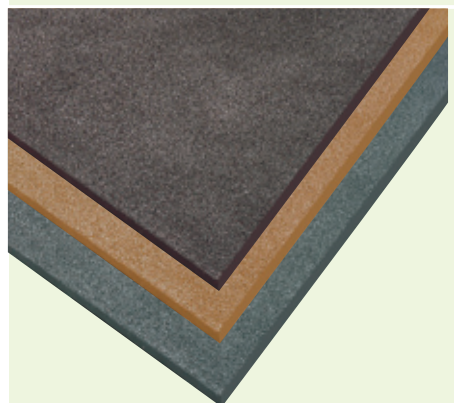

No Name
Absatzgummi

unkaschiert

Stärke 6 mm

schwarzbraun
4172160
schwarz
4172161
havanna
4172162