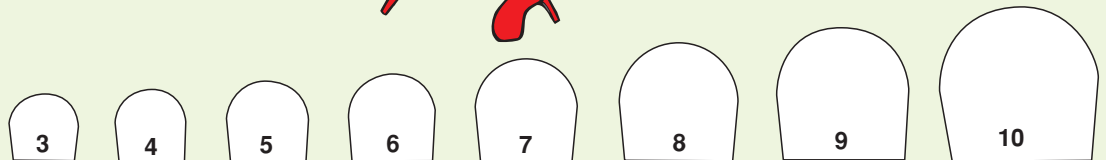

49150..
Größen: **.08 bis .34**

EL

Größenabrisse
Messingstiftflecke