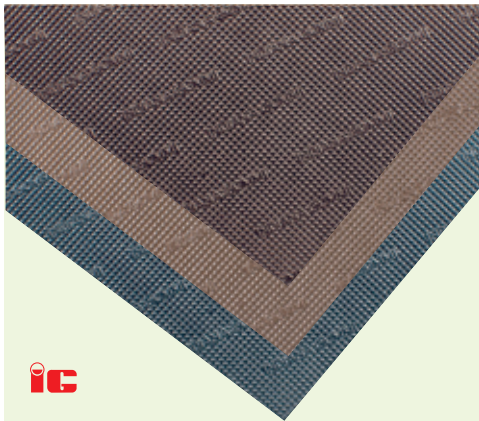

Ela Profil
Absatzplatte

Extrem haltbar für Kleinflecke

Platte 50 x 30 cm
Stärke 5,7 mm

schwarzbraun
4122057

havanna
4122157

schwarz
4122257