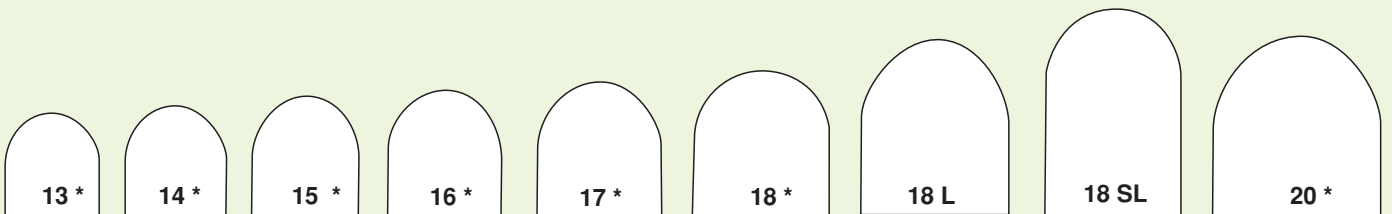

49150..
Größen: **.08 bis .34**

EL

Größenabrisse
Messingstiftflecke

Größenabrisse
Supertap
und
LK Flecke *

Größen bezeichnen
die Frontlänge in mm

Größenabrisse
TP Flecke

No Name

Stärke 6,0 mm
unkaschiert
schwarz
4700102...
VE 1 kg
Größen: **.028 bis .048**