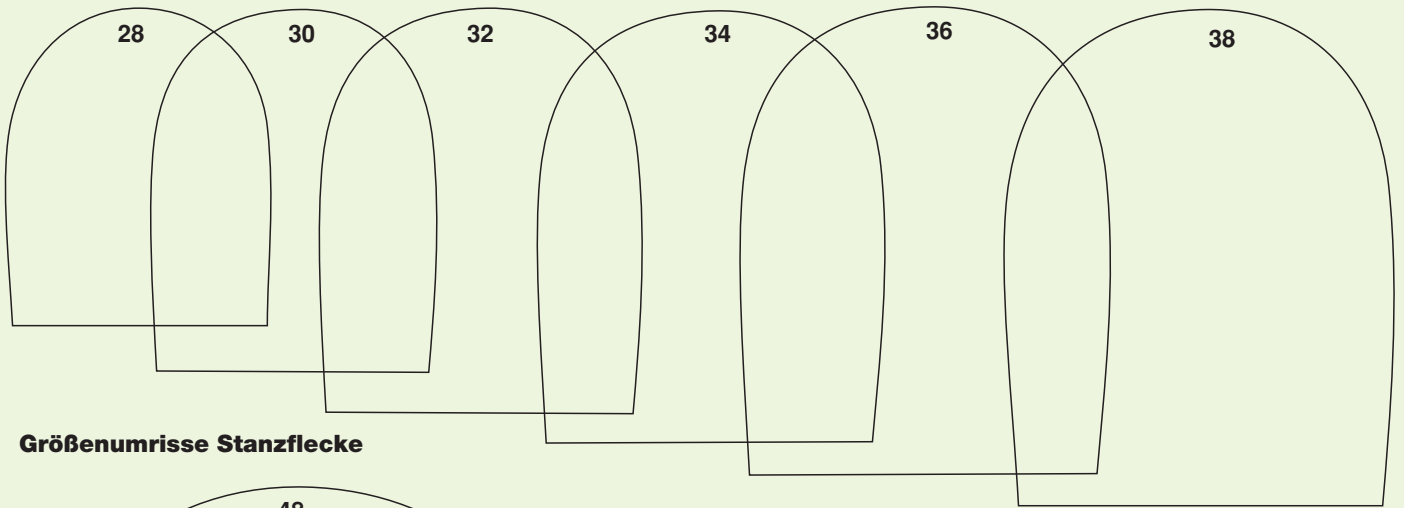

Trans Soft 4355.....
Trans Hart 4356.....

Stärke 6,0 mm
unkaschiert
beige .135...

Breiten: **.030, .040,
.050, .060, .070**

Trans Soft 4355.....
Trans Hart 4356.....

Stärke 6,0 mm
unkaschiert
schwarz .181...

Breiten: **.030, .040,
.050, .060, .070**

Trans Soft 4355.....
Trans Hart 4356.....

Stärke 6,0 mm
unkaschiert
schwarzbraun .146...

Breiten: **.030, .040,
.050, .060, .070**

Trans Soft 4355.....
Trans Hart 4356.....

Stärke 6,0 mm
unkaschiert
kiesel .111...

Breiten: **.030, .040,
.050, .060, .070**

Trans Soft 4355.....
Trans Hart 4356.....

Stärke 6,0 mm
unkaschiert
taupe .185...

Breiten: **.030, .040,
.050, .060, .070**