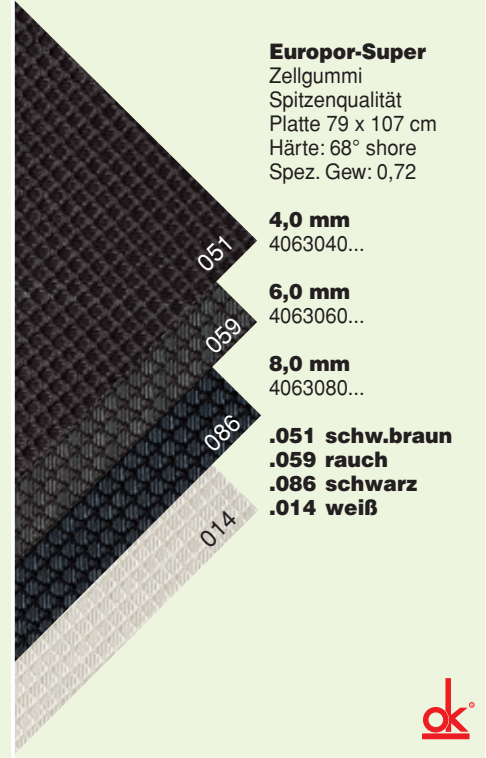

Platte 50 x 90 cm

3,3 mm
4080033...

4,5 mm
4080045...

6,0 mm
4080060...

.081 schwarz
.007 beige
.035 mittelbraun
.078 blau
.046 schw.braun
.054 rauch
.009 weiß
.080 grau

Starolast Crepe
Zellgummi

Platte 50 x 90 cm

4,5 mm
4081045...

6,0 mm
4081060...

.046 schw.braun
.081 schwarz
.054 rauch
.035 mittelbraun
.007 beige

7,5 mm
4081075...

.046 schw.braun
.081 schwarz

Europor-Super
Zellgummi
Spitzenqualität
Platte 79 x 107 cm
Härte: 68° shore
Spez. Gew: 0,72