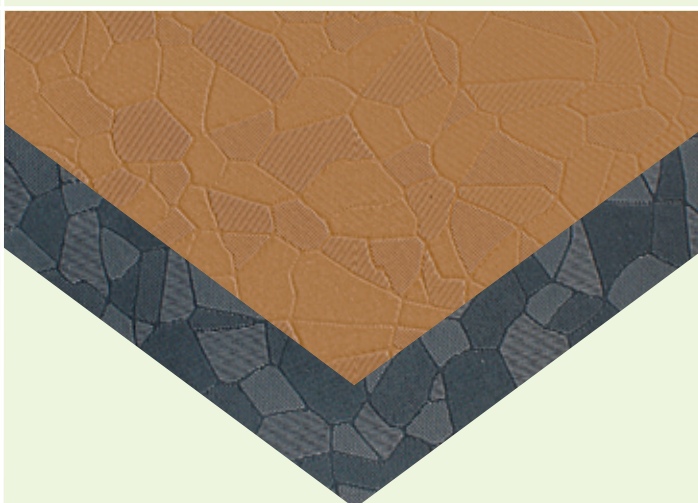

Metro Sohlengummi

elegant und exklusiv, matt glänzend, sehr haltbar

Platte 61 x 111 cm

schwarz 41783...
1,8 mm .18
2,7 mm .27
3,5 mm .35
4,0 mm .40

havanna 4178418
nur **1,8 mm**