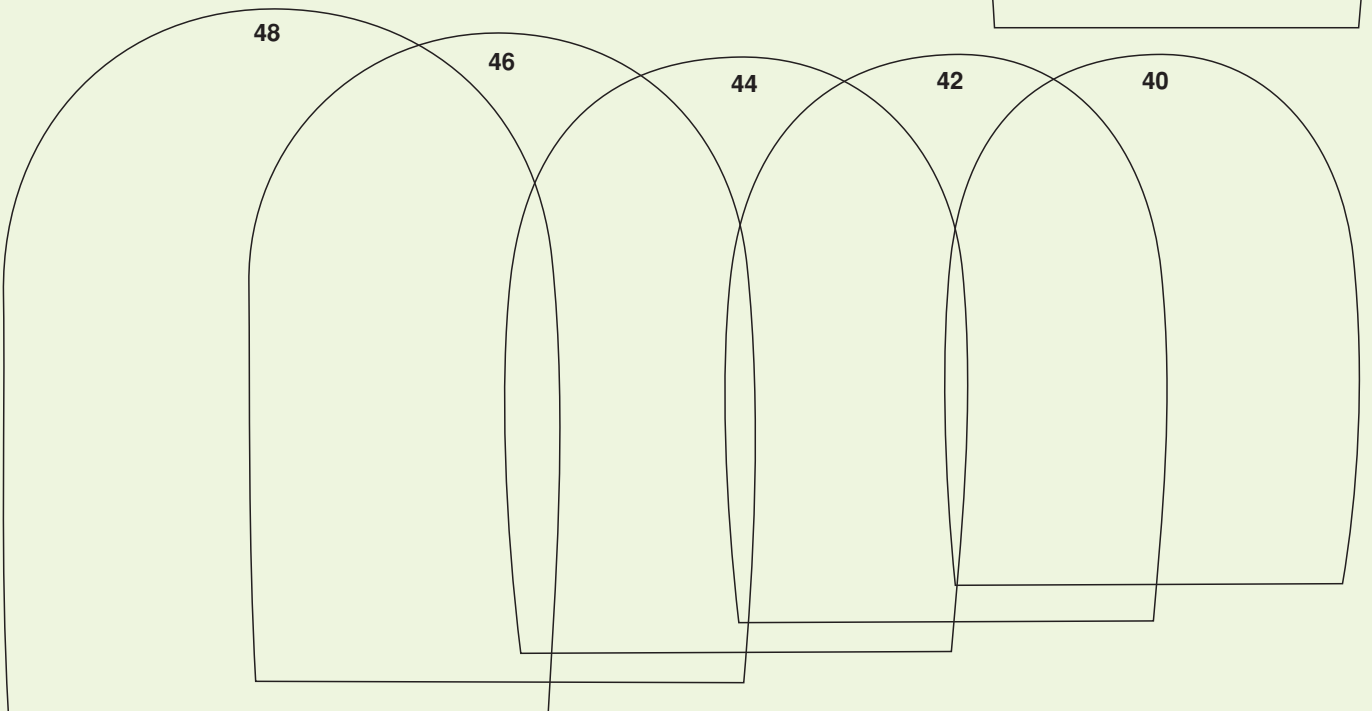

Größenummrisse Stanzflecke

Trans Soft 4355.....
Trans Hart 4356.....

Stärke 6,0 mm
unkaschiert
beige .135...

Breiten: **.030, .040,
.050, .060, .070**