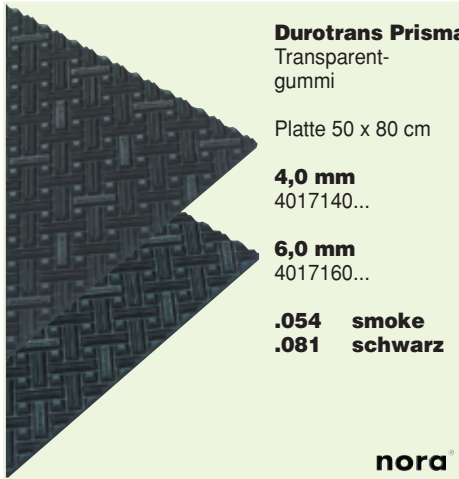

3,5 mm
4070435...

4,5 mm
4070445...

.051 schw.braun
.023 champagner
.086 schwarz

6,0 mm
4070460...

.086 schwarz

Durotrans Prisma
Transparent-
gummi

Platte 50 x 80 cm

4,0 mm
4017140...