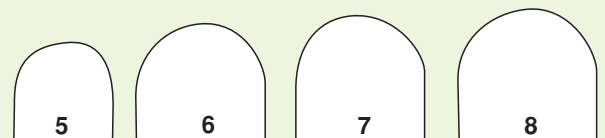

49150..
Größen: **.08 bis .34**

EL

Größenabrisse
Messingstiftflecke

Größenabrisse
Supertap
und
LK Flecke *

Größen bezeichnen
die Frontlänge in mm

Größenabrisse
TP Flecke

No Name

Stärke 6,0 mm
unkaschiert
schwarz
4700102...
VE 1 kg
Größen: **.028 bis .048**